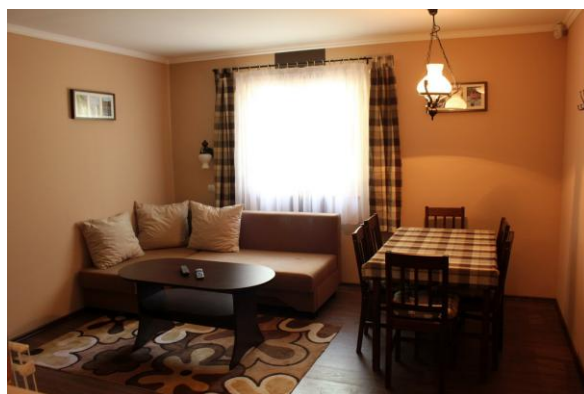

2300 Ráckeve, Termál sétány 1.
Tel/fax: +36-24-541-550, +36-24-541-551
www.termalhotelrackeve.hu
info@termalhotelrackeve.hu